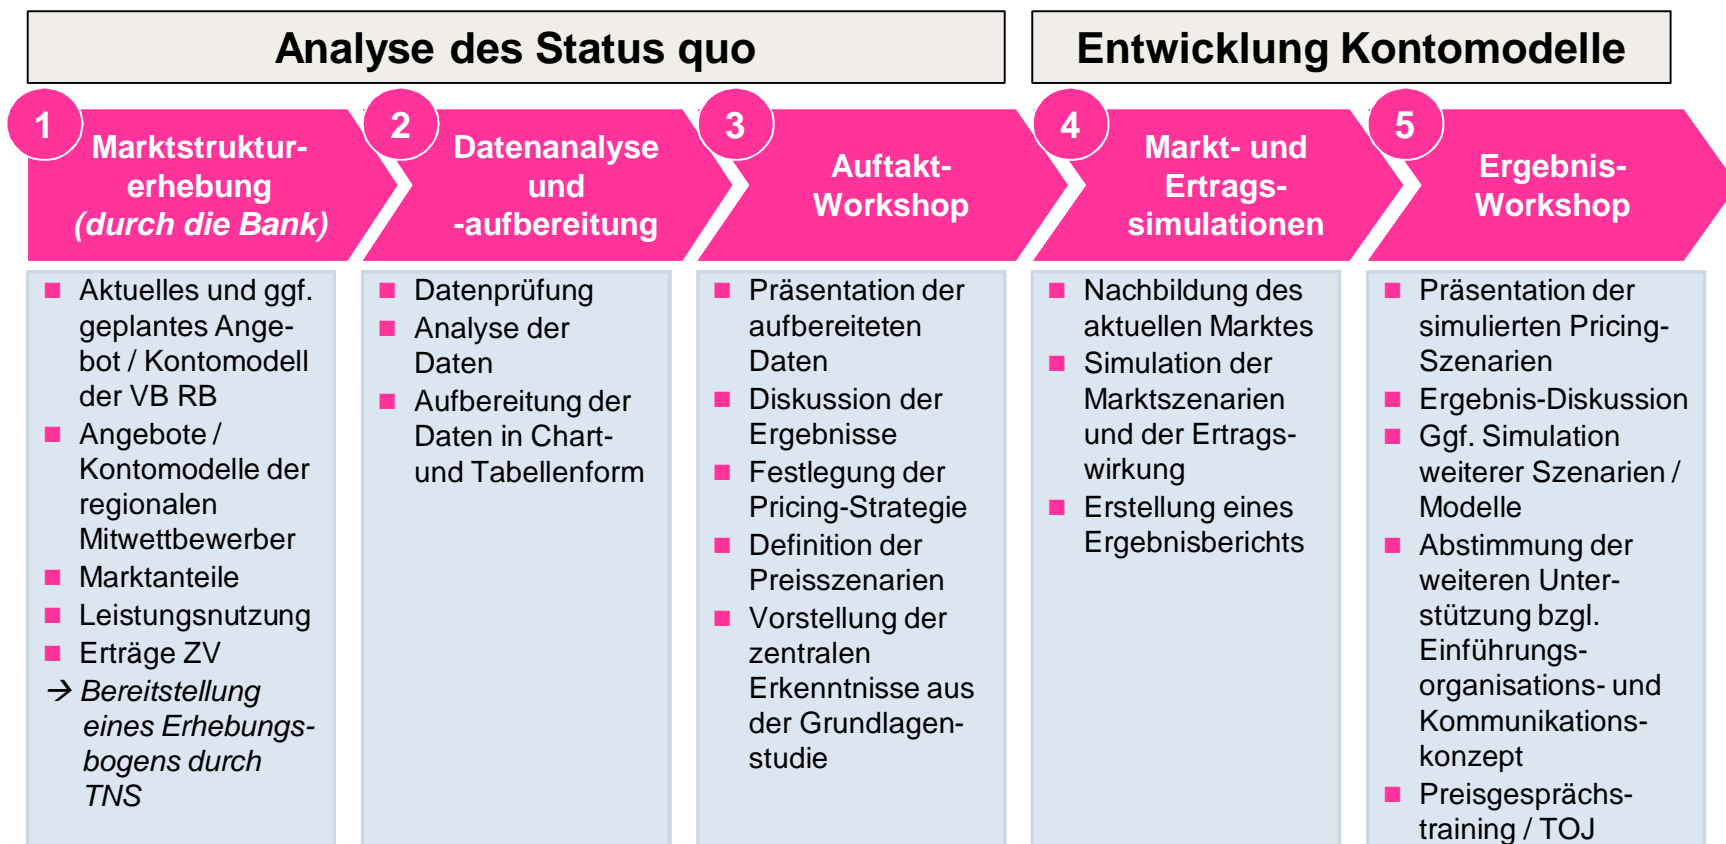

Eine Begleitung durch den Genossenschaftsverband e.V. in Zusammenarbeit mit TNS Deutschland GmbH (TNS) schafft Mehrwerte und liefert Leistungsstärken

Individuelle Umsetzungsberatung (1/2)

Umsetzungsphasen – Die dicken Schrauben

In Zusammenarbeit mit TNS

Individuelle Umsetzungsberatung (2/2)

Umsetzungsphasen – Die dicken Schrauben